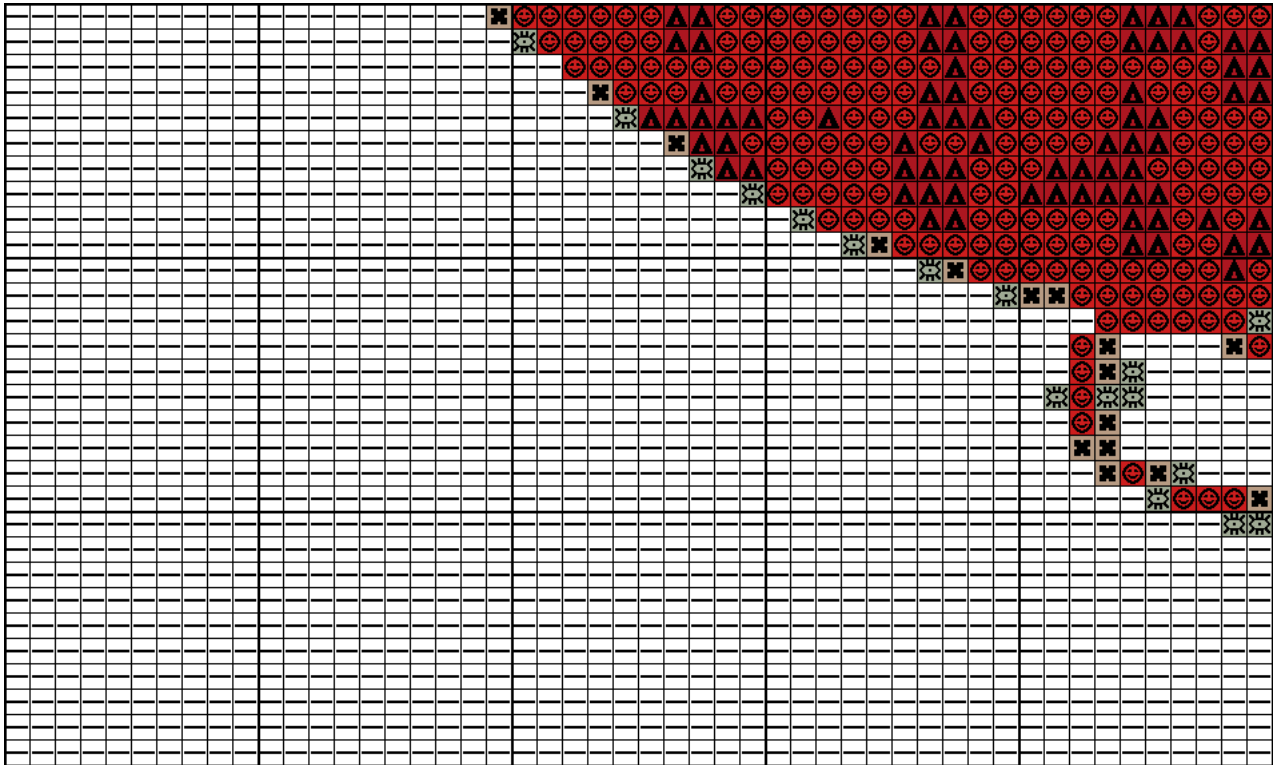

Pattern 753

Pattern 753

Width : 100 stitches

Height : 100 stitches

Used floss brand : DMC

Used colours (6):

— 3865

☀ 524

☒ 3864

☺ 606

▲ 666

🏠 3865

Pattern 753

Pattern 753

Pattern 753

Pattern 753

Pattern 753

Pattern map