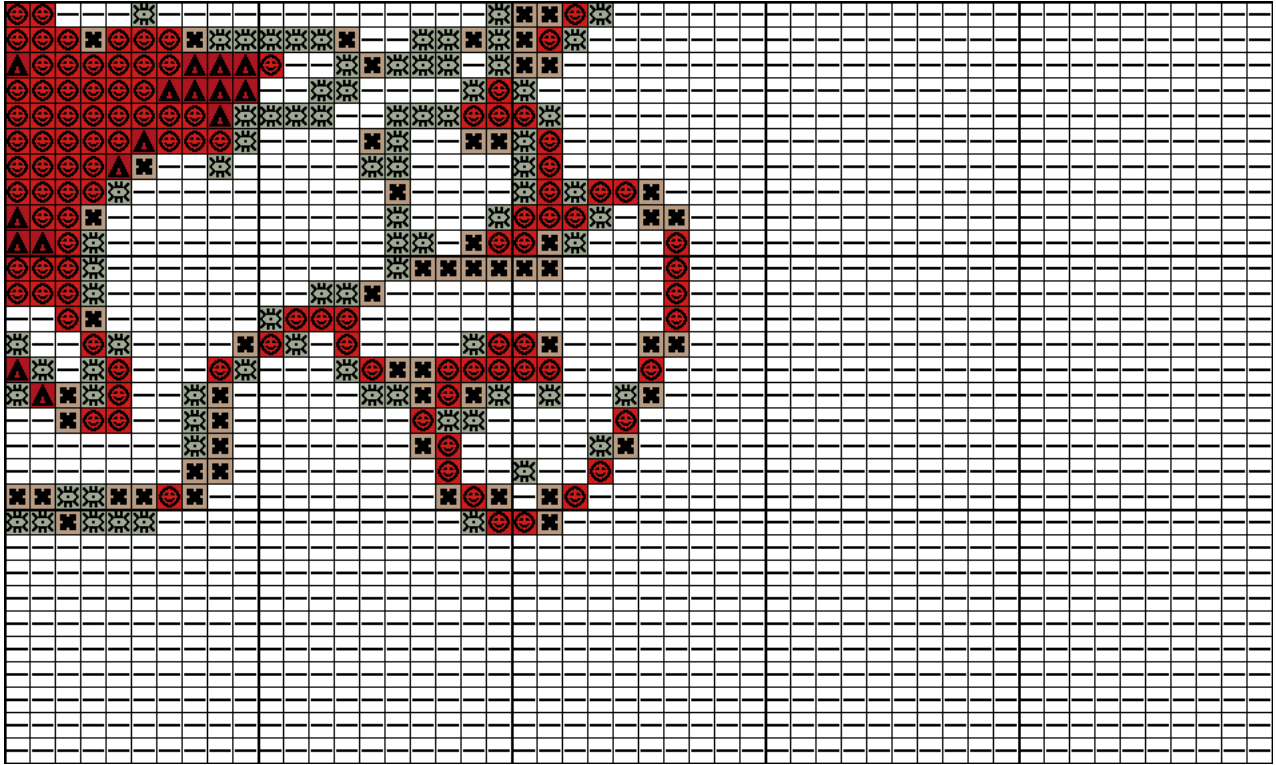

Pattern 753

Pattern 753

Width : 100 stitches

Height : 100 stitches

Used floss brand : DMC

Used colours (6):

— 3865

☀ 524

☒ 3864

☺ 606

▲ 666

🏠 3865

Pattern 753

Pattern 753

Pattern 753

Pattern 753

Pattern 753

Pattern map