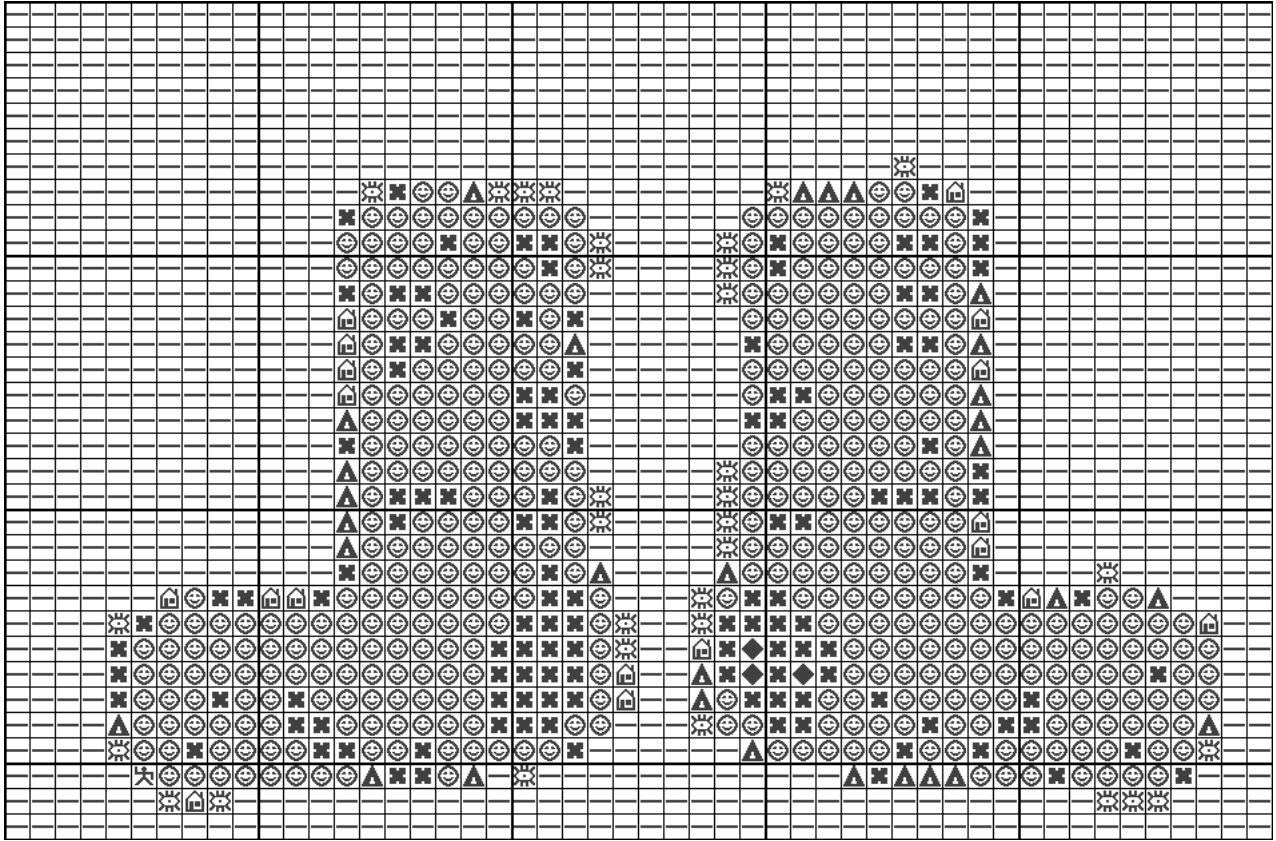

## Pattern 72360

**Width : 51 stitches**

**Height : 33 stitches**

**Used floss brand : DMC**

**Used colours (8):**

— 3865

☀ 963

☒ 970

# Pattern 72360

## Pattern map