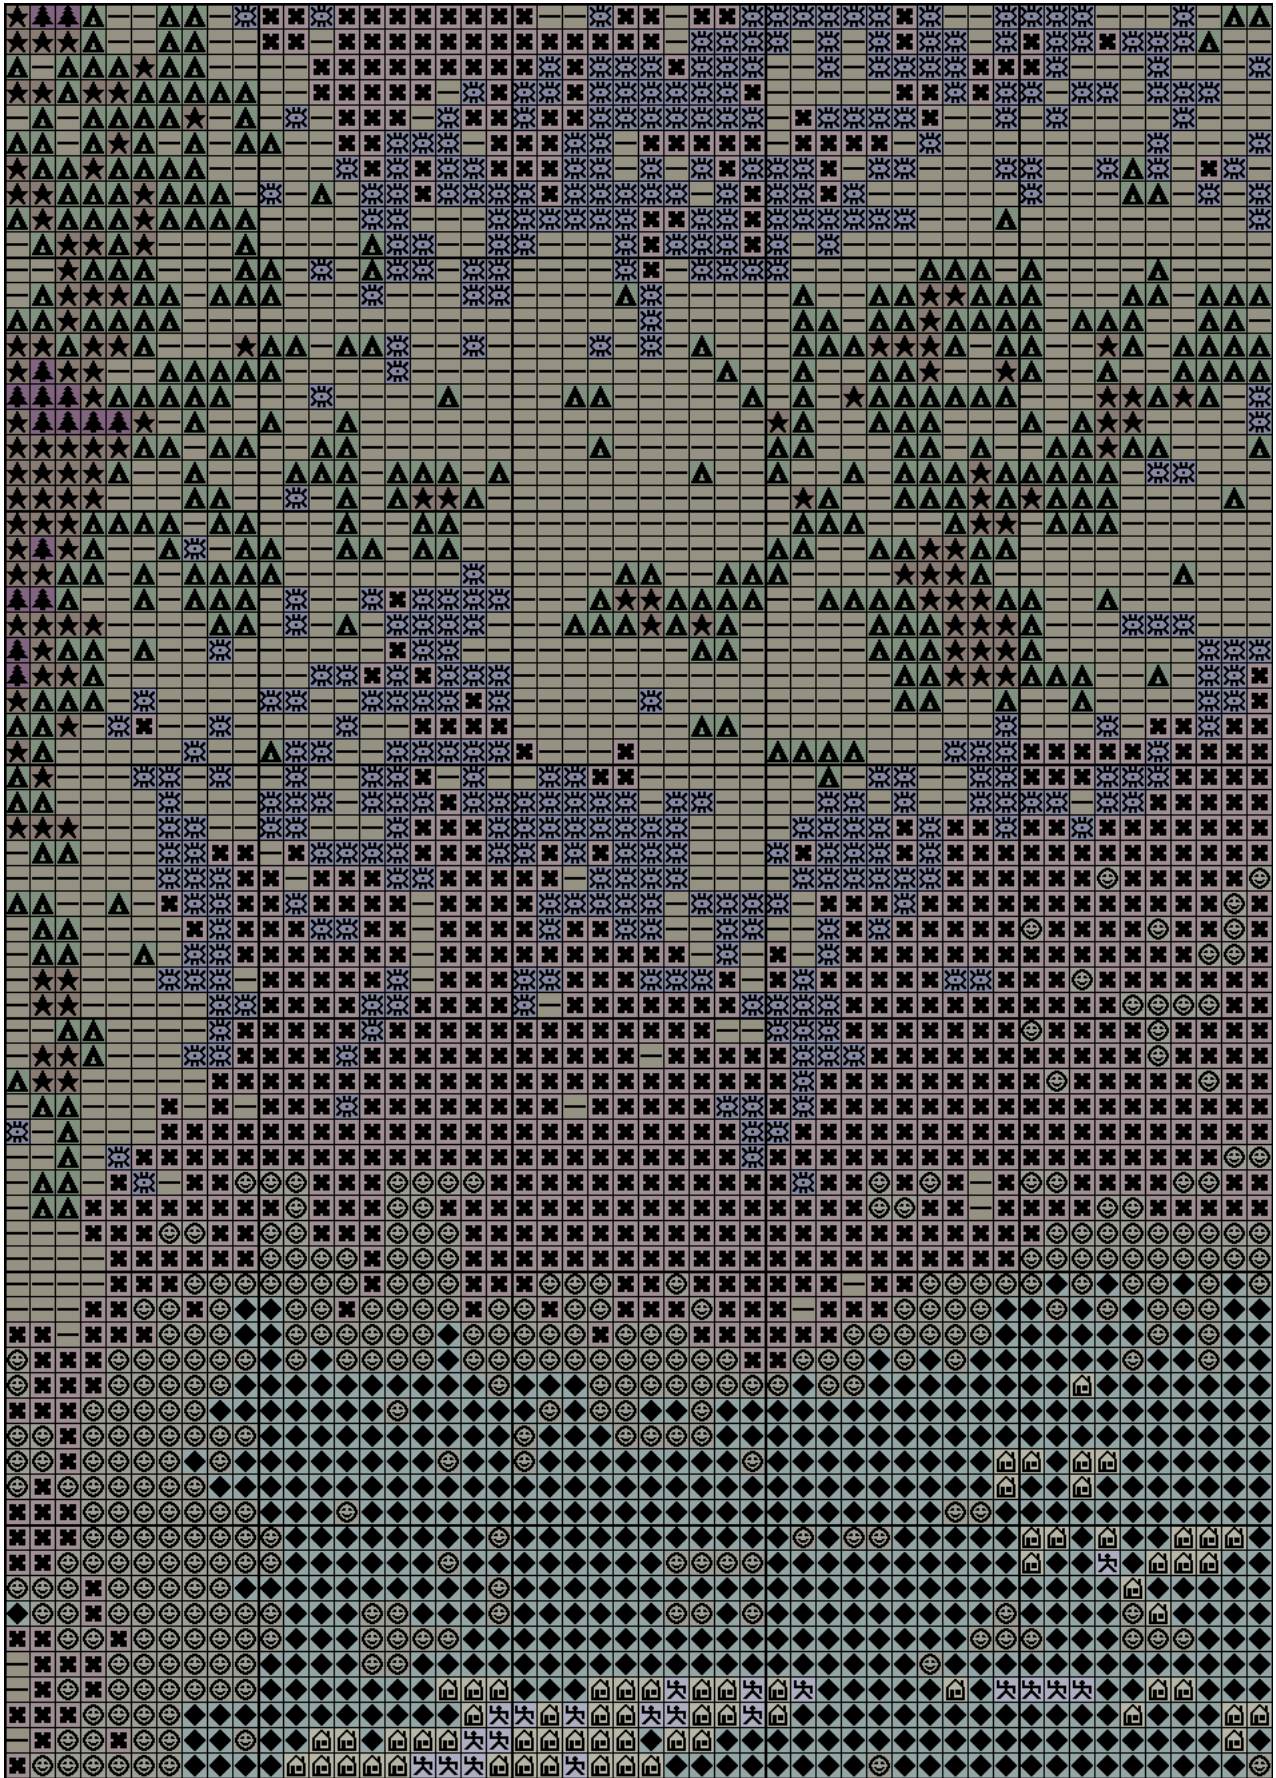

Pattern 5811

Pattern 5811

Width : 400 stitches

Height : 313 stitches

Used floss brand : DMC

Used colours (25):

—	3023
☀	318
☒	452
☺	648
▲	647
🏠	3024
◆	927
⚡	415
★	642
🐼	453
Z	928
🏰	3743
🌄	3072
🌲	3041
▼	451
📐	762
π	640
⊕	317
📐	645
📐	3790
✳	535
✕	844
∞	822
÷	3371
∕	3865

Pattern 5811

Pattern 5811

Pattern 5811

Pattern 5811

Pattern 5811

Pattern 5811

Pattern 5811

Pattern 5811

Pattern 5811

Pattern map

Page 3	Page 8	Page 13	Page 18	Page 23	Page 28	Page 33	Page 38
Page 4	Page 9	Page 14	Page 19	Page 24	Page 29	Page 34	Page 39
Page 5	Page 10	Page 15	Page 20	Page 25	Page 30	Page 35	Page 40
Page 6	Page 11	Page 16	Page 21	Page 26	Page 31	Page 36	Page 41
Page 7	Page 12	Page 17	Page 22	Page 27	Page 32	Page 37	Page 42