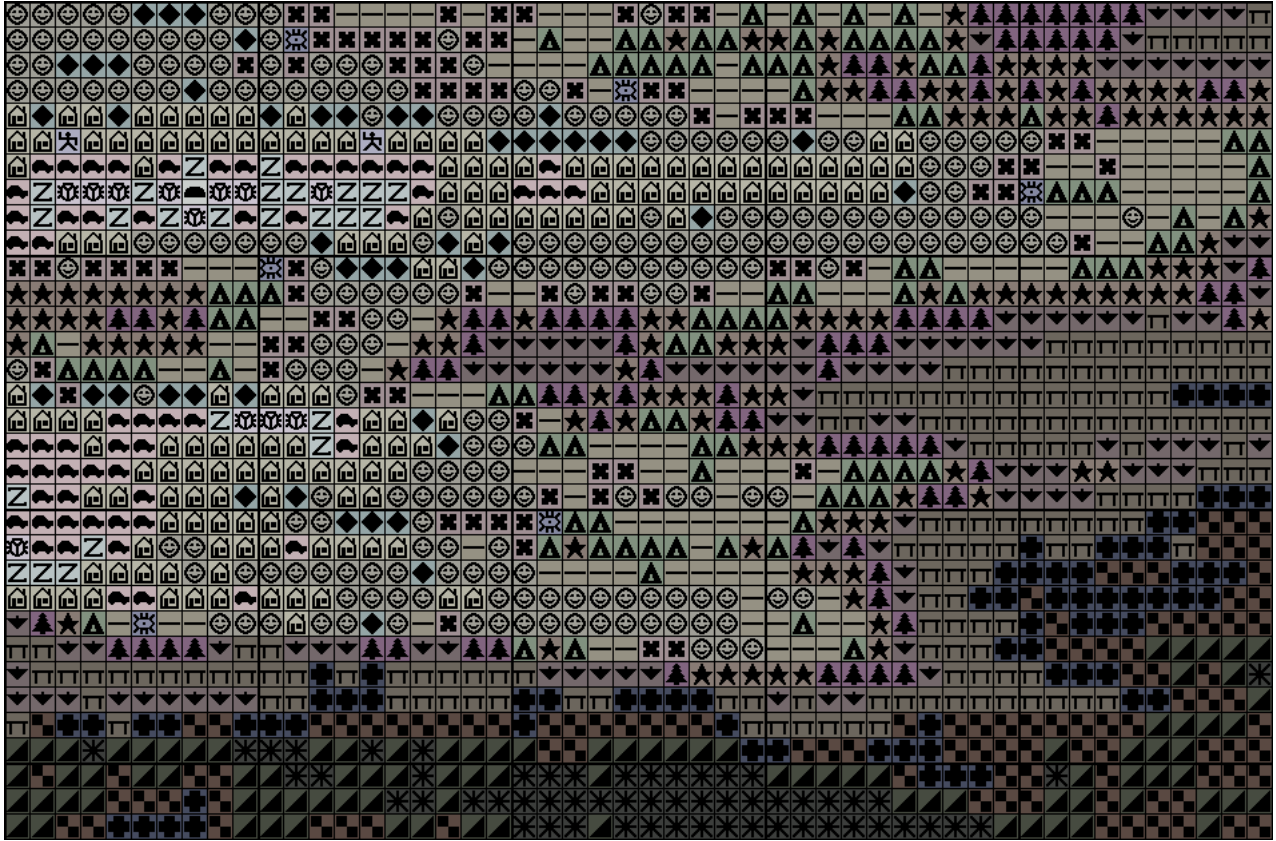

Pattern 5811

Pattern 5811

Width : 400 stitches

Height : 313 stitches

Used floss brand : DMC

Used colours (25):

—	3023
☀	318
☒	452
☺	648
▲	647
🏠	3024
◆	927
⚡	415
★	642
🐼	453
Z	928
🏰	3743
🌄	3072
🌲	3041
▼	451
📐	762
π	640
⊕	317
📐	645
📐	3790
✳	535
✕	844
∞	822
÷	3371
∕	3865

Pattern 5811

Pattern 5811

Pattern 5811

Pattern 5811

Pattern 5811

Pattern 5811

Pattern 5811

Pattern 5811