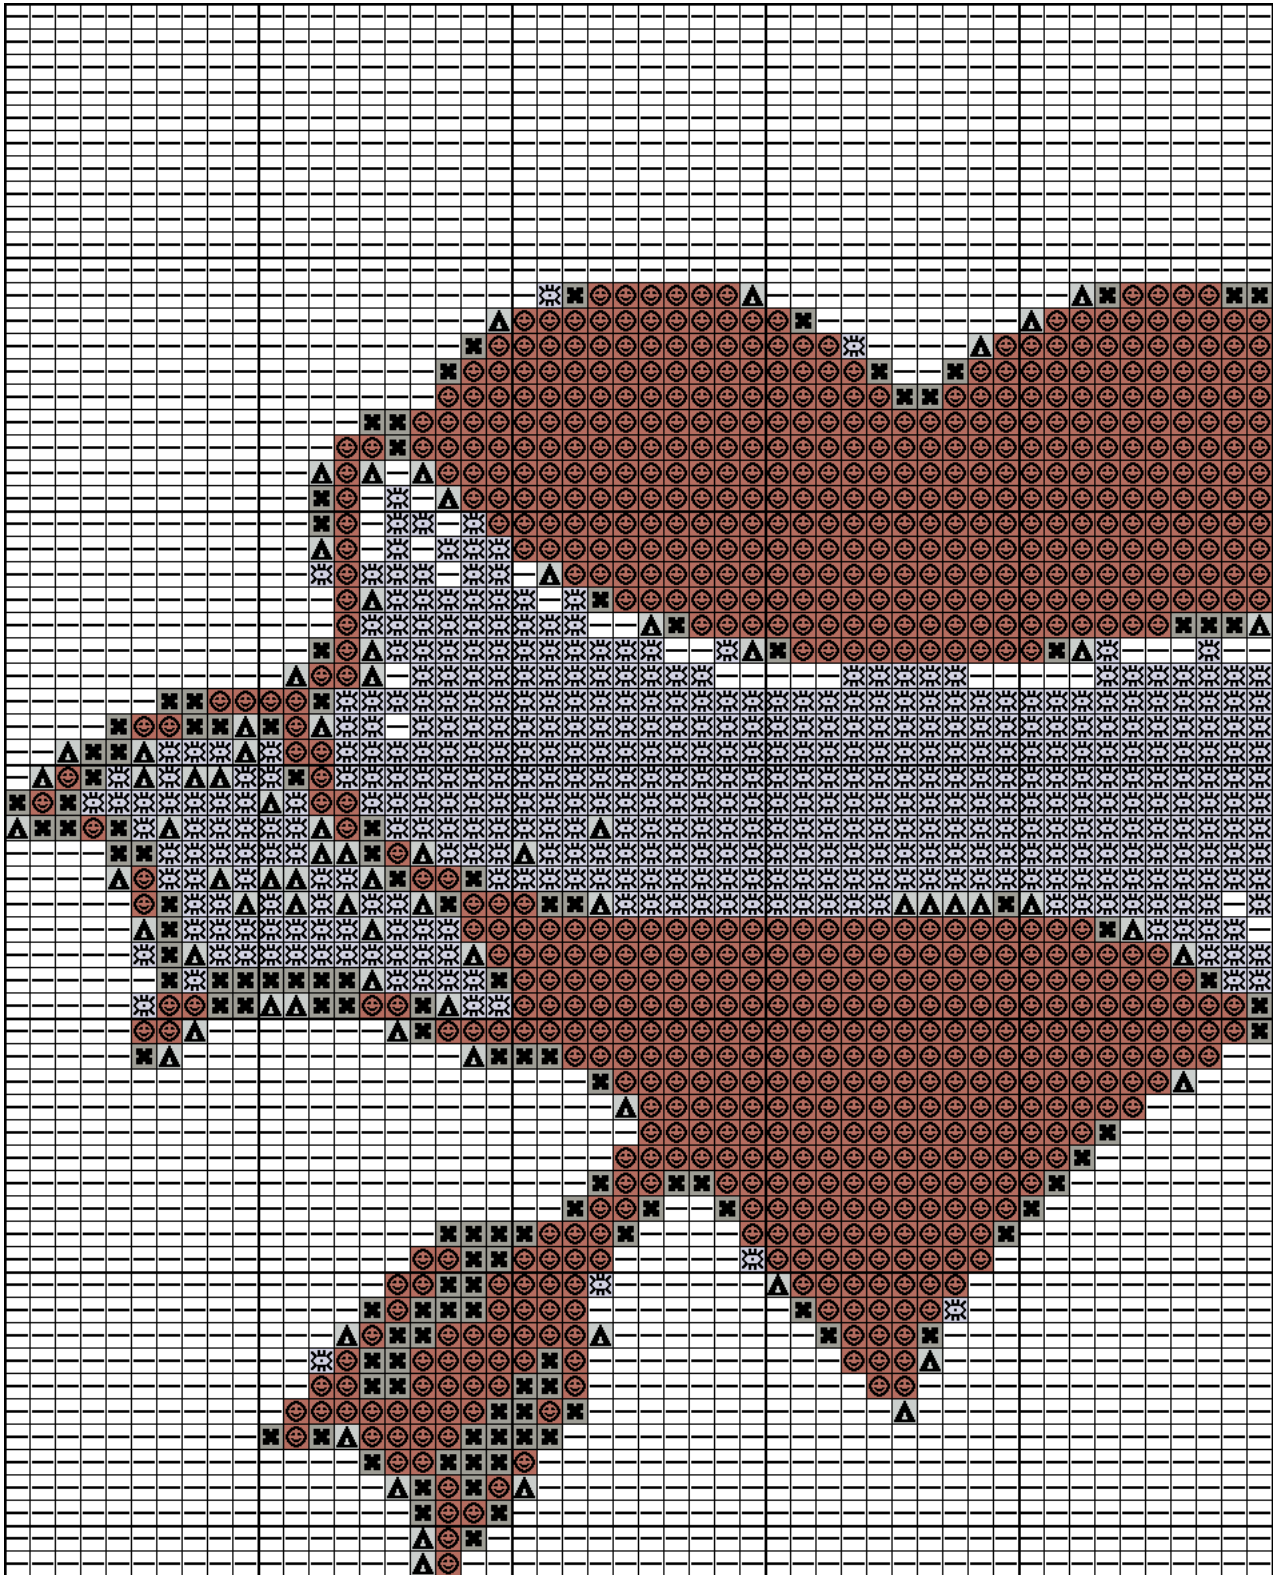

Pattern 748

Pattern 748

Width : 75 stitches

Height : 62 stitches

Used floss brand : DMC

Used colours (6):

— 3865

 762

 648

 3778

 3072

 3865

Pattern 748

Pattern 748

Pattern map

Page
3