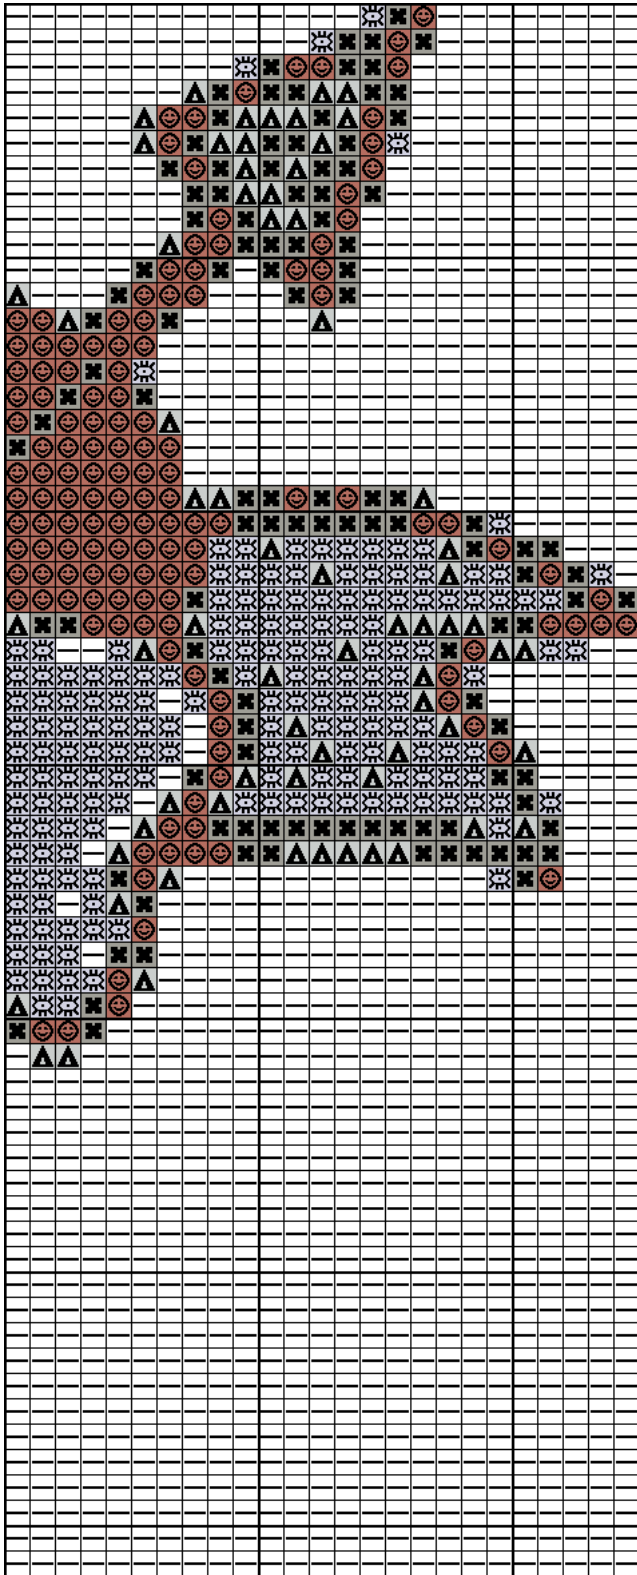

Pattern 748

Pattern 748

Width : 75 stitches

Height : 62 stitches

Used floss brand : DMC

Used colours (6):

— 3865

 762

 648

 3778

 3072

 3865

Pattern 748

Pattern 748

Pattern map

Page
3

Page
4