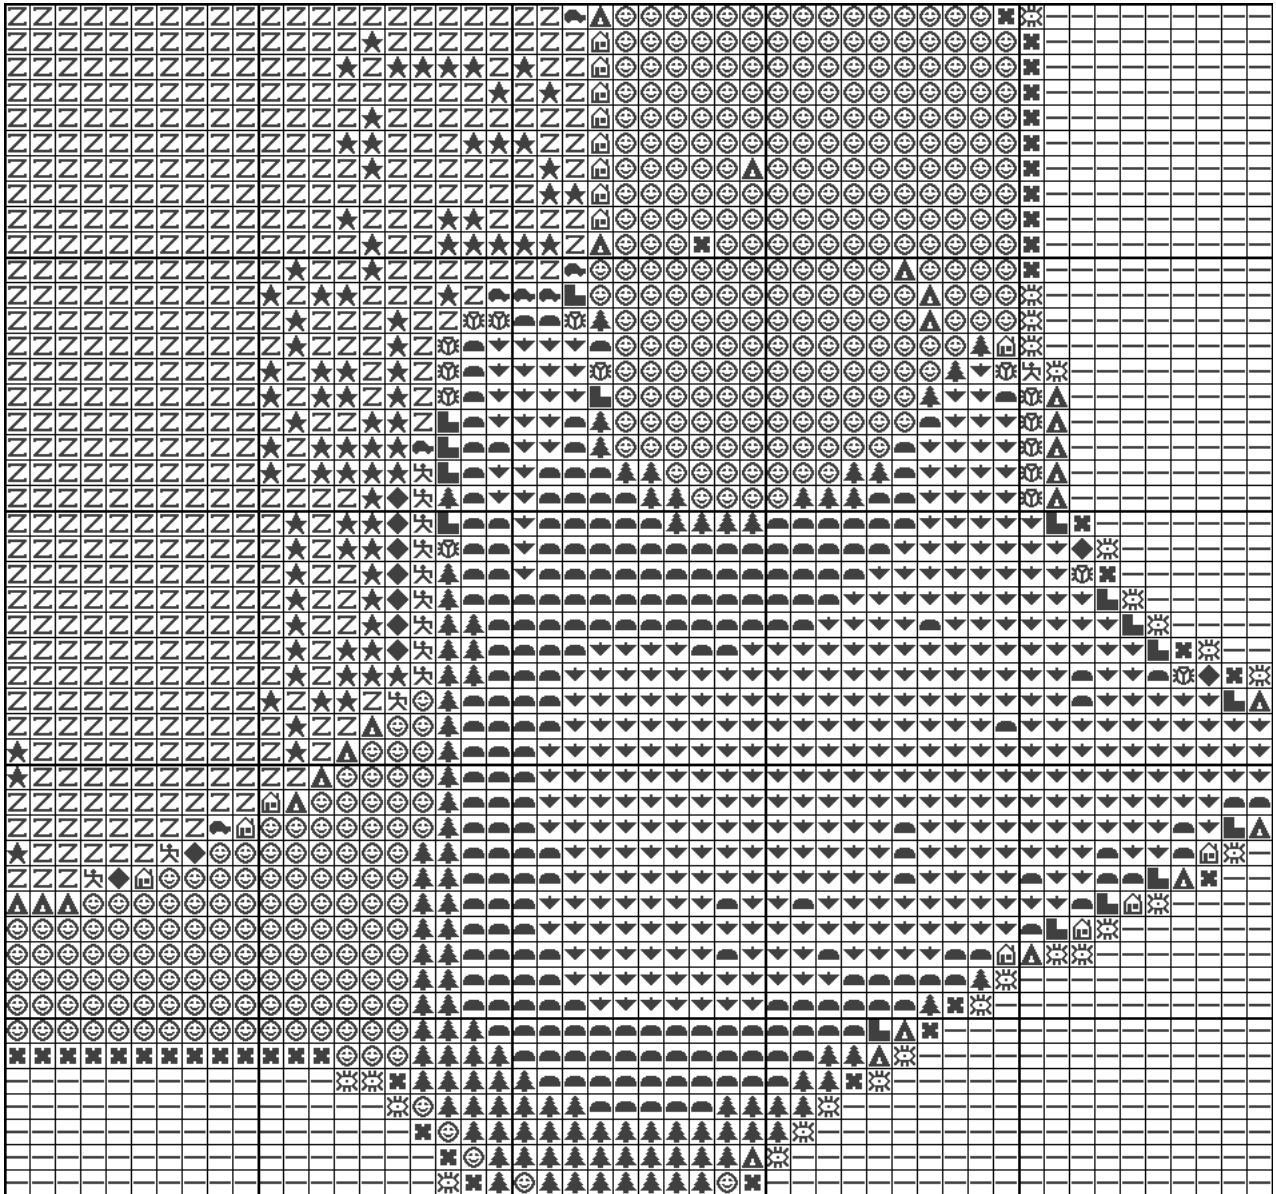

Pattern 548